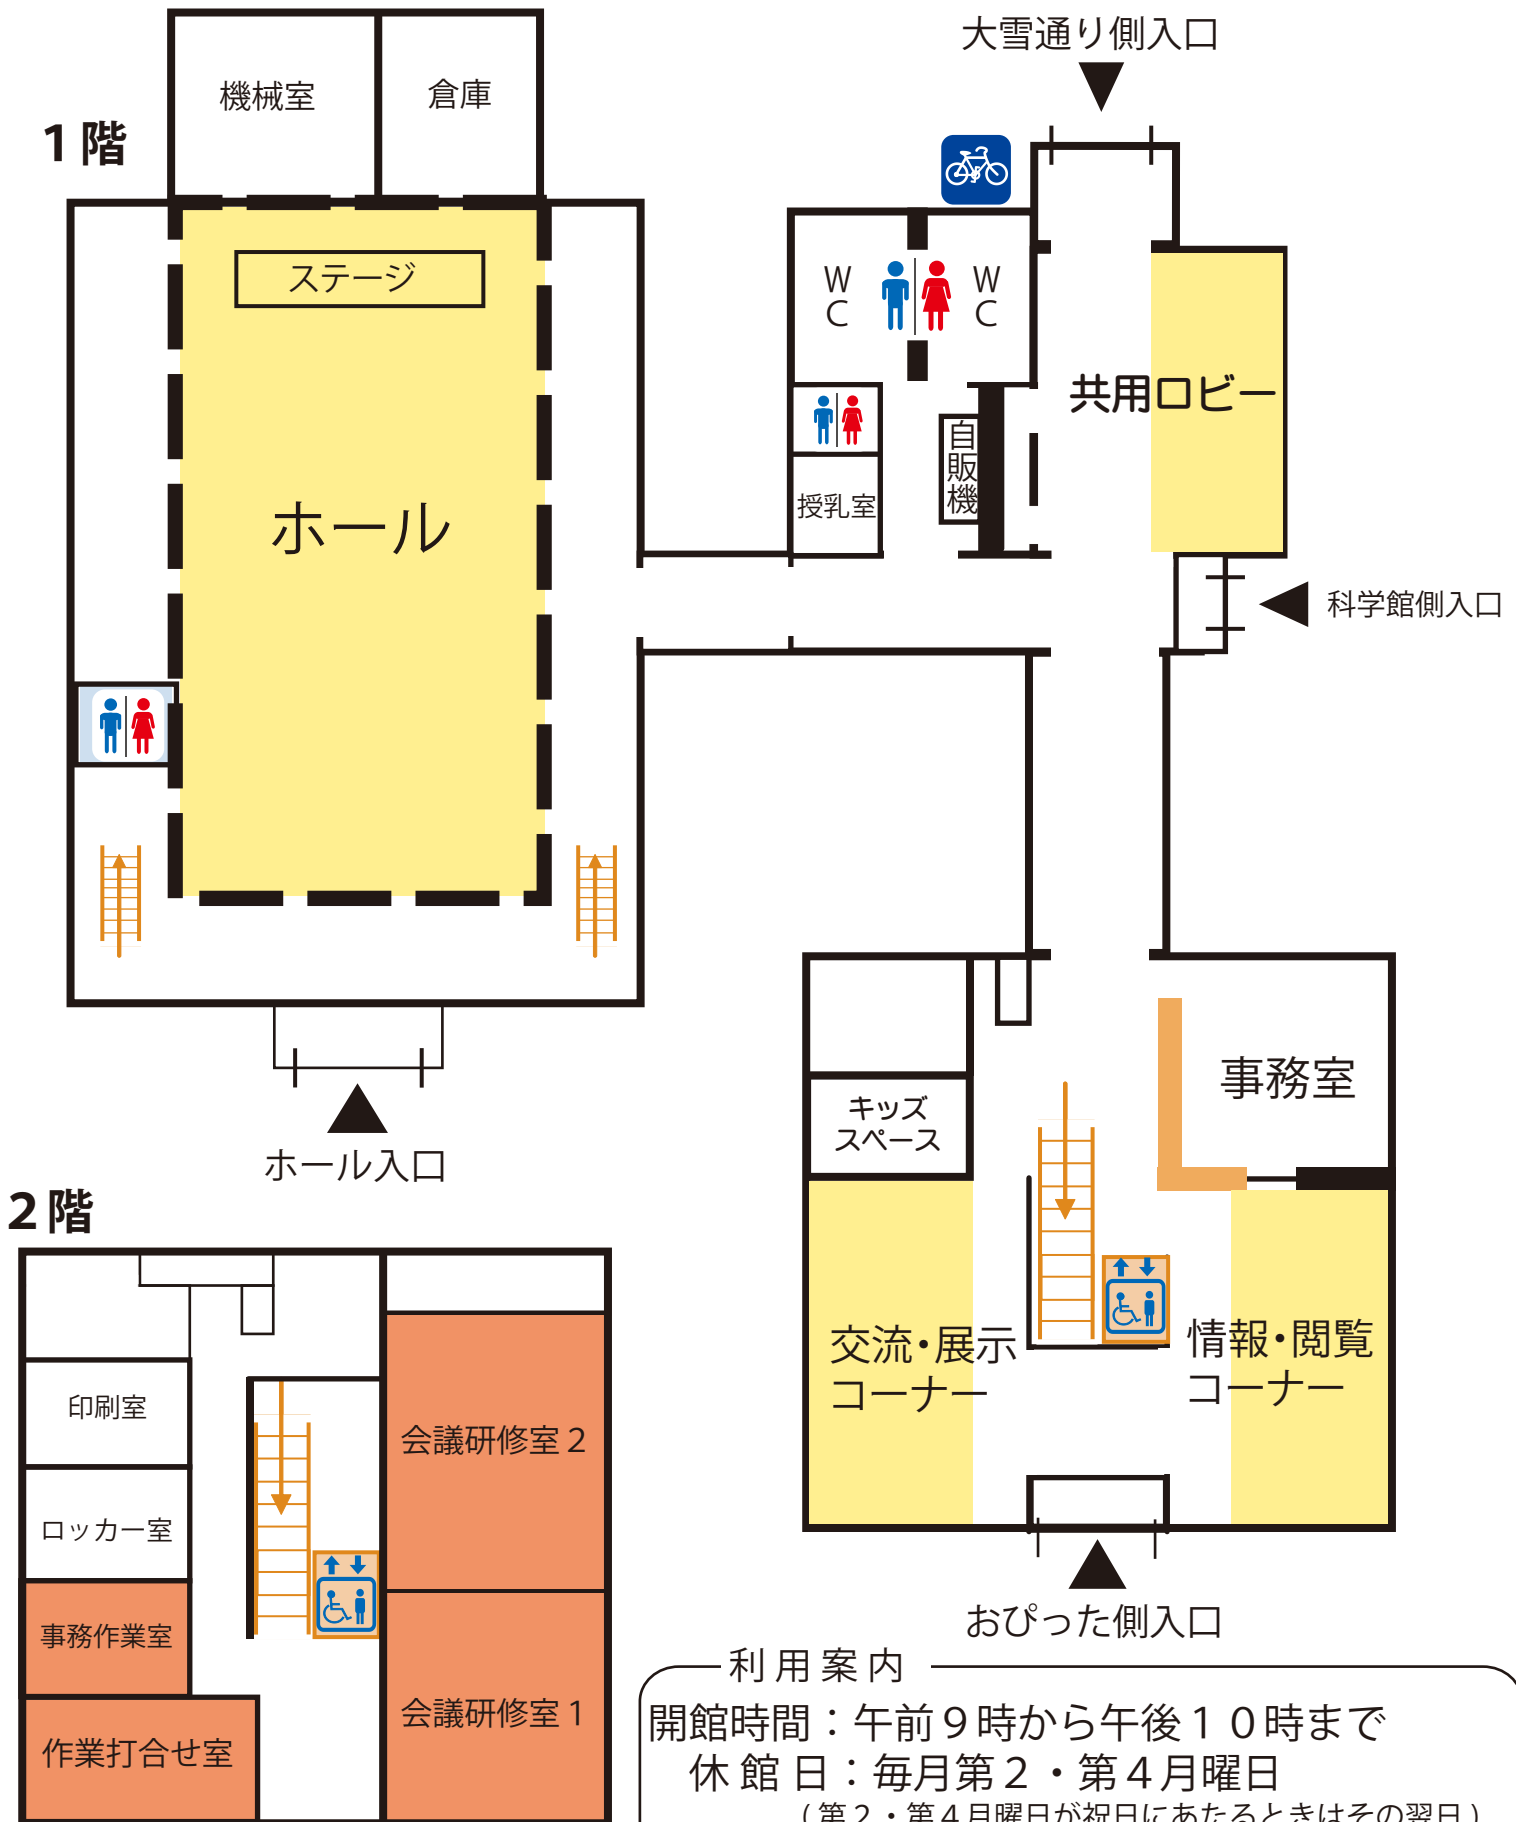

旭川市市民活動交流センター CoCoDe

Asahikawa Citizen`s Activities and Exchange Center CoCoDe

利用案内

開館時間：午前9時から午後10時まで

休館日：毎月第2・第4月曜日

(第2・第4月曜日が祝日にあたる時はその翌日)

年末年始

(12月30日から1月4日まで)